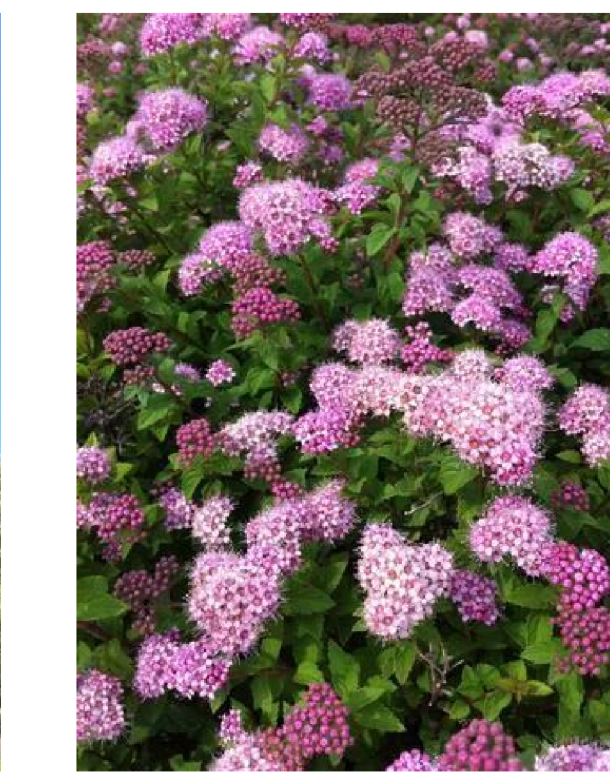

Zuil esdoorn  
hoogte 12-15 m  
breedte 3-4 m

Rode esdoorn  
hoogte 10-12 m  
breedte 3-4 m

Eenbladige es  
hoogte 20-25 m  
breedte 8-10 m

Magnolia  
hoogte 8-10 m  
breedte 4-8 m

Perzisch ijzerhout  
hoogte 3-12 m  
breedte 4-5 m

Lobel iep  
hoogte 15-18 m  
breedte 4-5 m

Spierstruik  
hoogte 30 cm

**Gemeente Oosterhout**  
 Postbus 10150, 4300 GB Oosterhout  
 Telefoon: 0494 310000  
 Website: www.oosterhout.nl

**Project: Programma Reconstructies Groen**  
 Omschrijving: Prinsendam  
 Presentatietekening