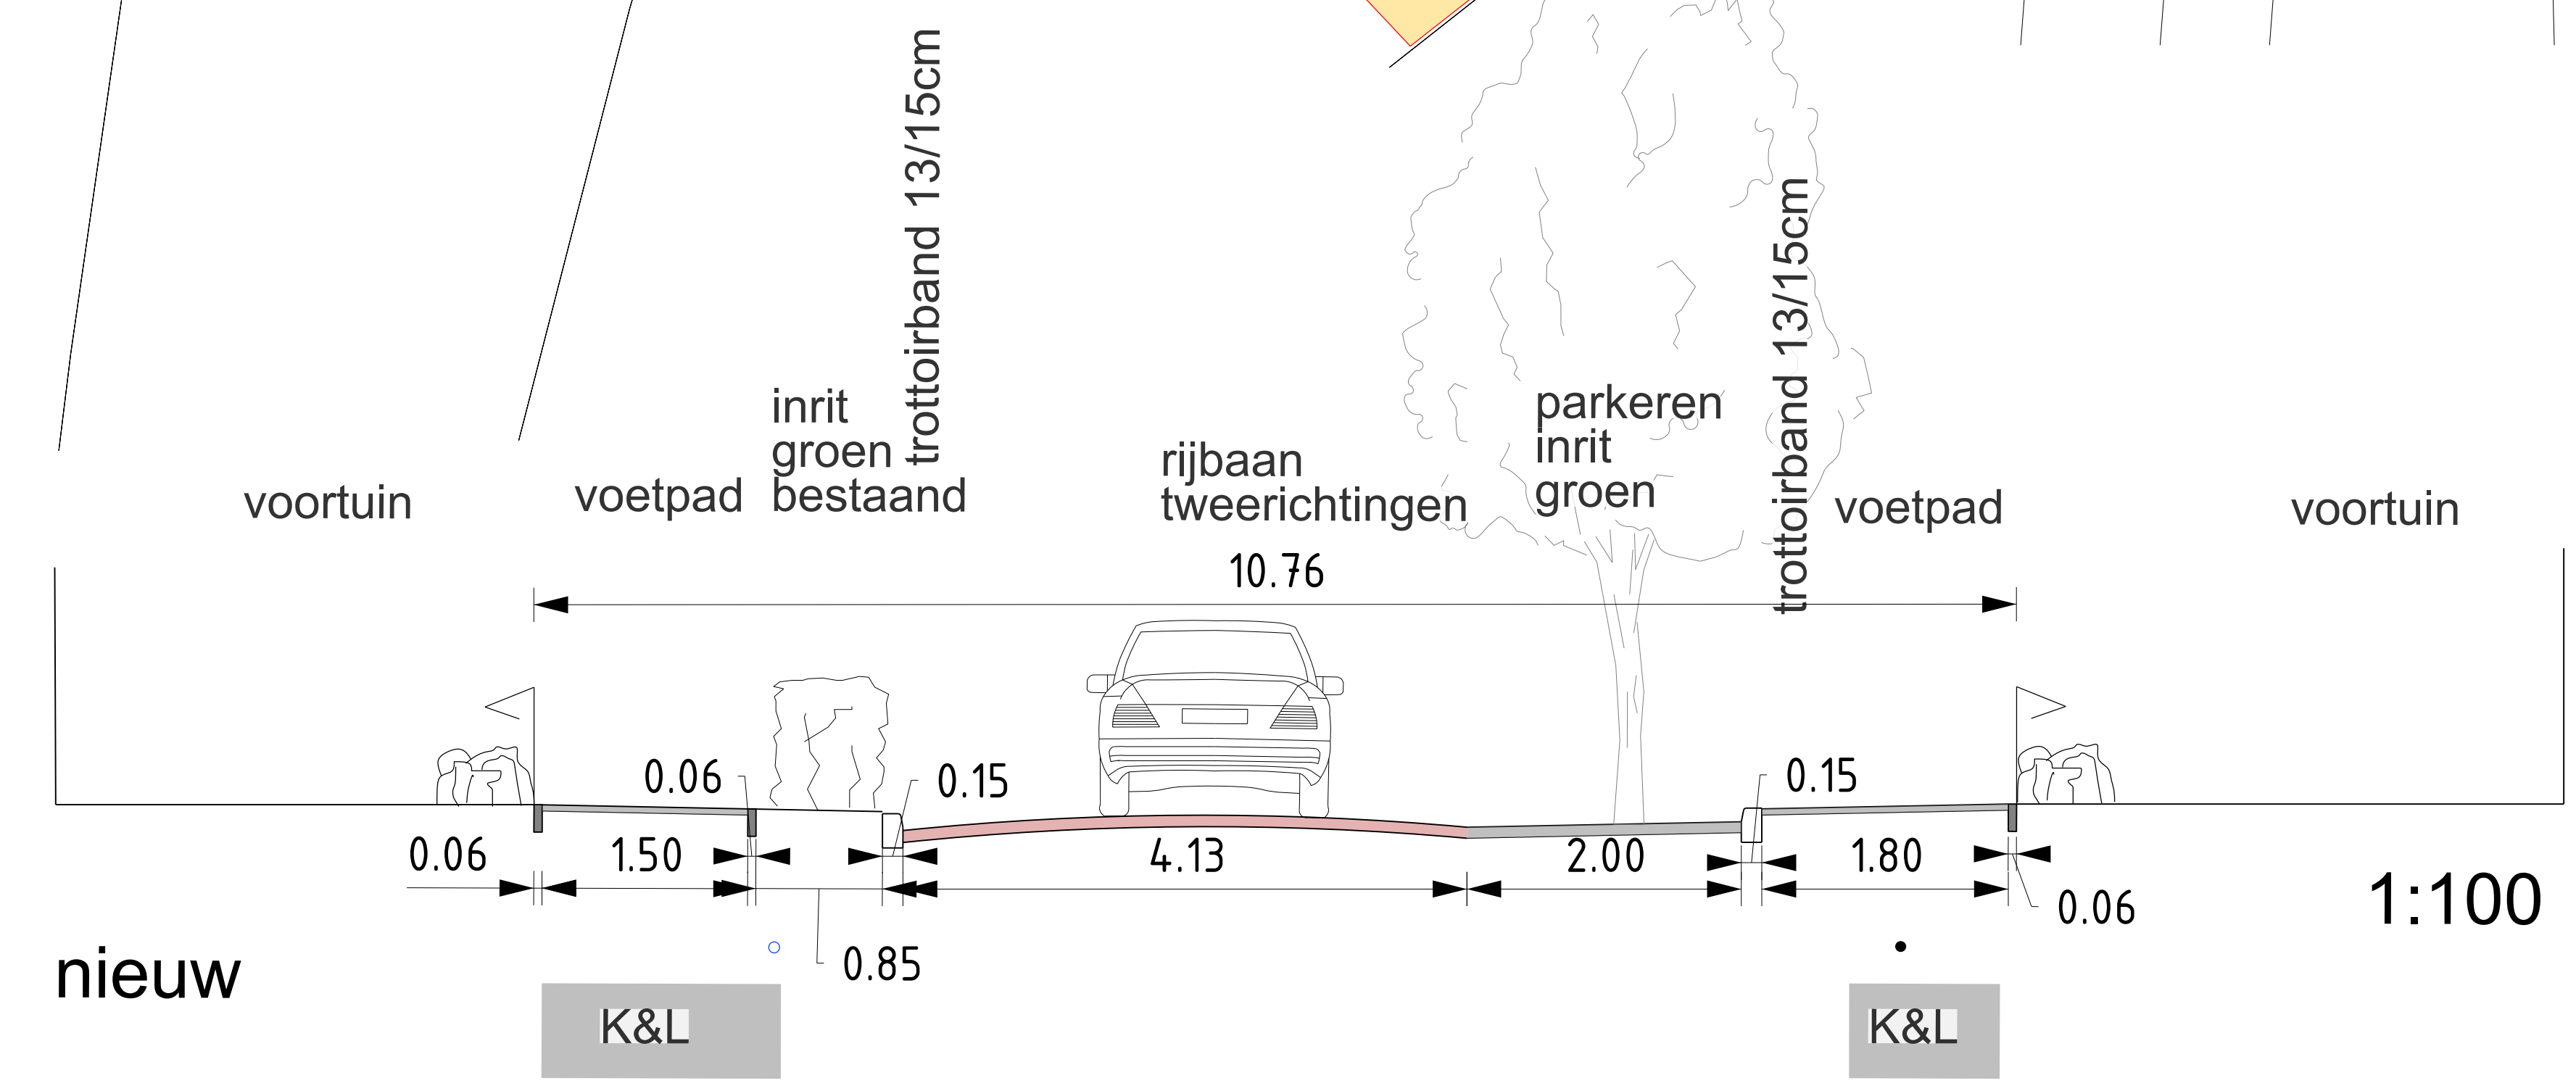

- LEGENDA**
- parkeerstrook straatbakstenen rood hergebruik
 - rijbaan straatbakstenen rood hergebruik
 - plateau straatbakstenen nieuw
 - voetpad betontegels grijs nieuw
 - inritbanden 300x600x200mm grijs nieuw
 - nieuwe boom in boomrooster met soort
 - bestaande boom
 - te vellen boom
 - bestaande erftoegang (inrit)
 - AAP afval aanbied plaats, ongewijzigd
 - situering lichtmast, ongewijzigd
 - P Parkeerplaats
 - Parkeerplaats elektrische voertuigen

3

Hydrangea macrophylla 'Tovelit'

Boomsoorten zuilvormig

C

Ulmus 'Columella'

E

Liquidambar styraciflua 'Paarl'

Solitaire heesters

Vb

Viburnum bodnantense 'Dawn'

Doorsnede B - B' Prins Hendriklaan nieuwe situatie