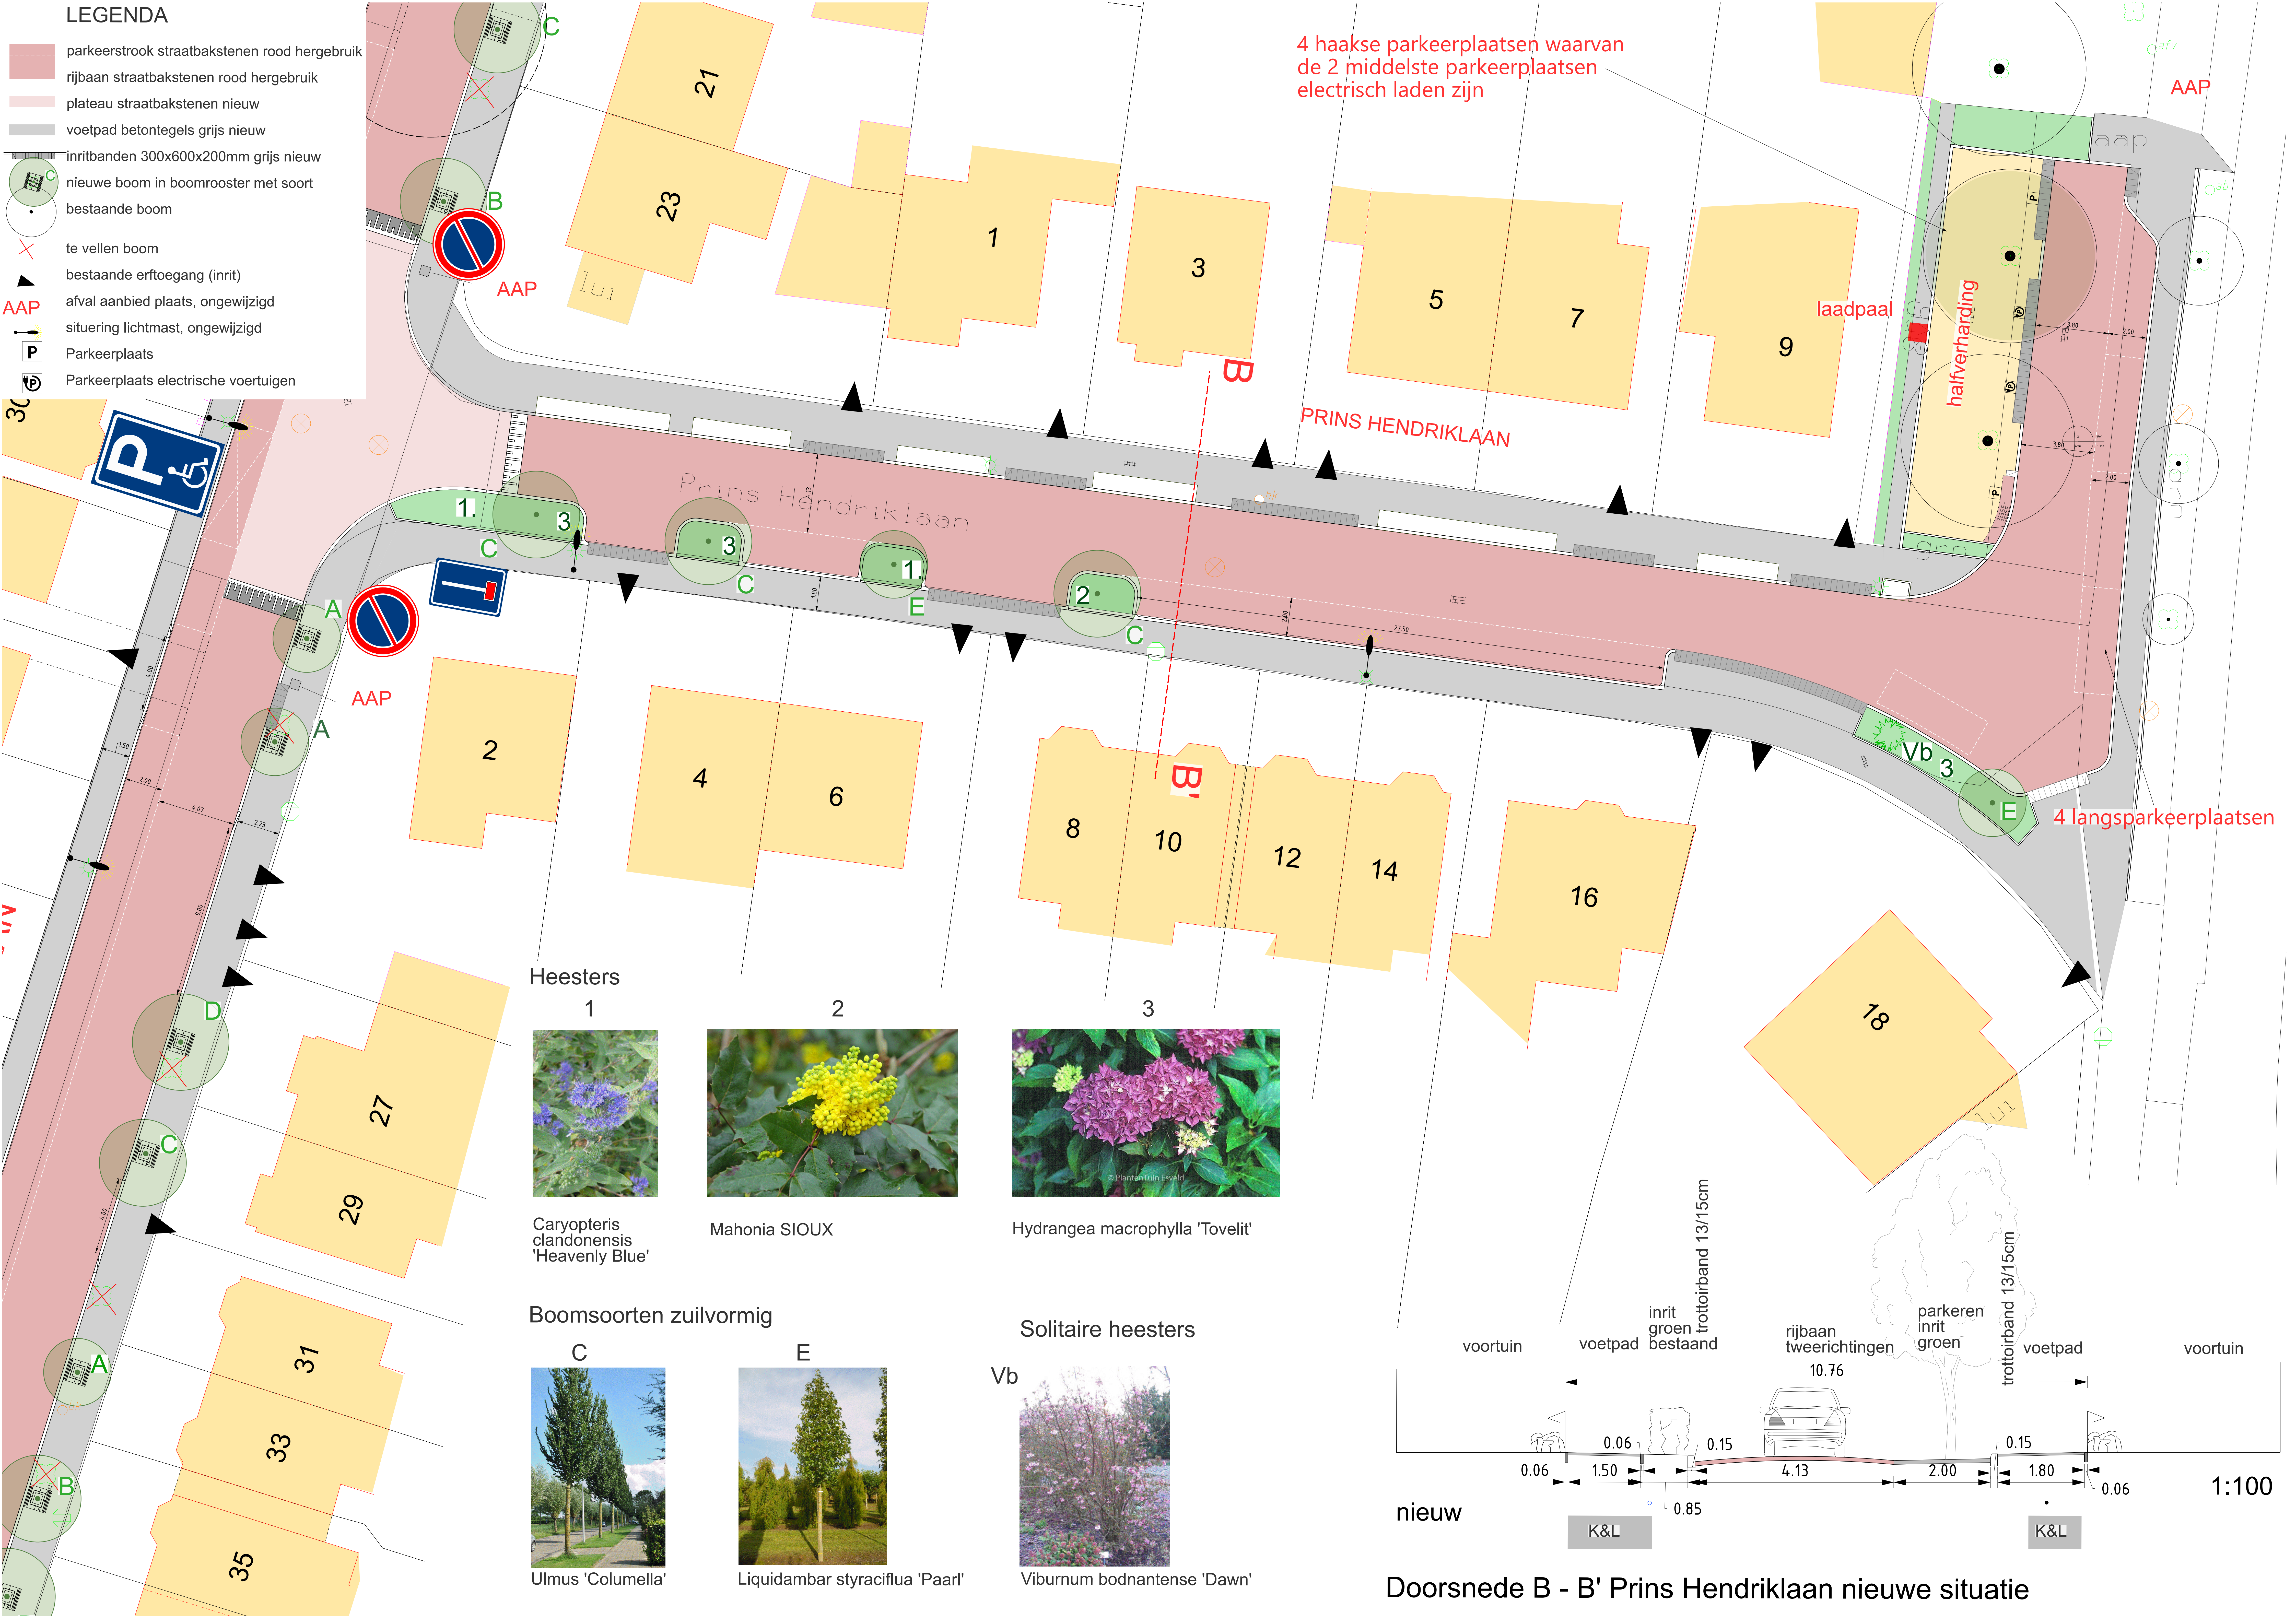

- LEGENDA**
- parkeerstrook straatbakstenen rood hergebruik
 - rijbaan straatbakstenen rood hergebruik
 - plateau straatbakstenen nieuw
 - voetpad betontegels grijs nieuw
 - inritbanden 300x600x200mm grijs nieuw
 - nieuwe boom in boomrooster met soort
 - bestaande boom
 - te vellen boom
 - bestaande erftoegang (inrit)
 - AAP afval aanbied plaats, ongewijzigd
 - situering lichtmast, ongewijzigd
 - P Parkeerplaats
 - Parkeerplaats elektrische voertuigen

4 haakse parkeerplaatsen waarvan de 2 middelste parkeerplaatsen elektrisch laden zijn

laadpaal

halfverharding

4 langsparkerplaatsen

Heesters
1

Caryopteris clandonensis 'Heavenly Blue'

2

Mahonia SIOUX

Vb

Viburnum bodnantense 'Dawn'

Doorsnede B - B' Prins Hendriklaan nieuwe situatie