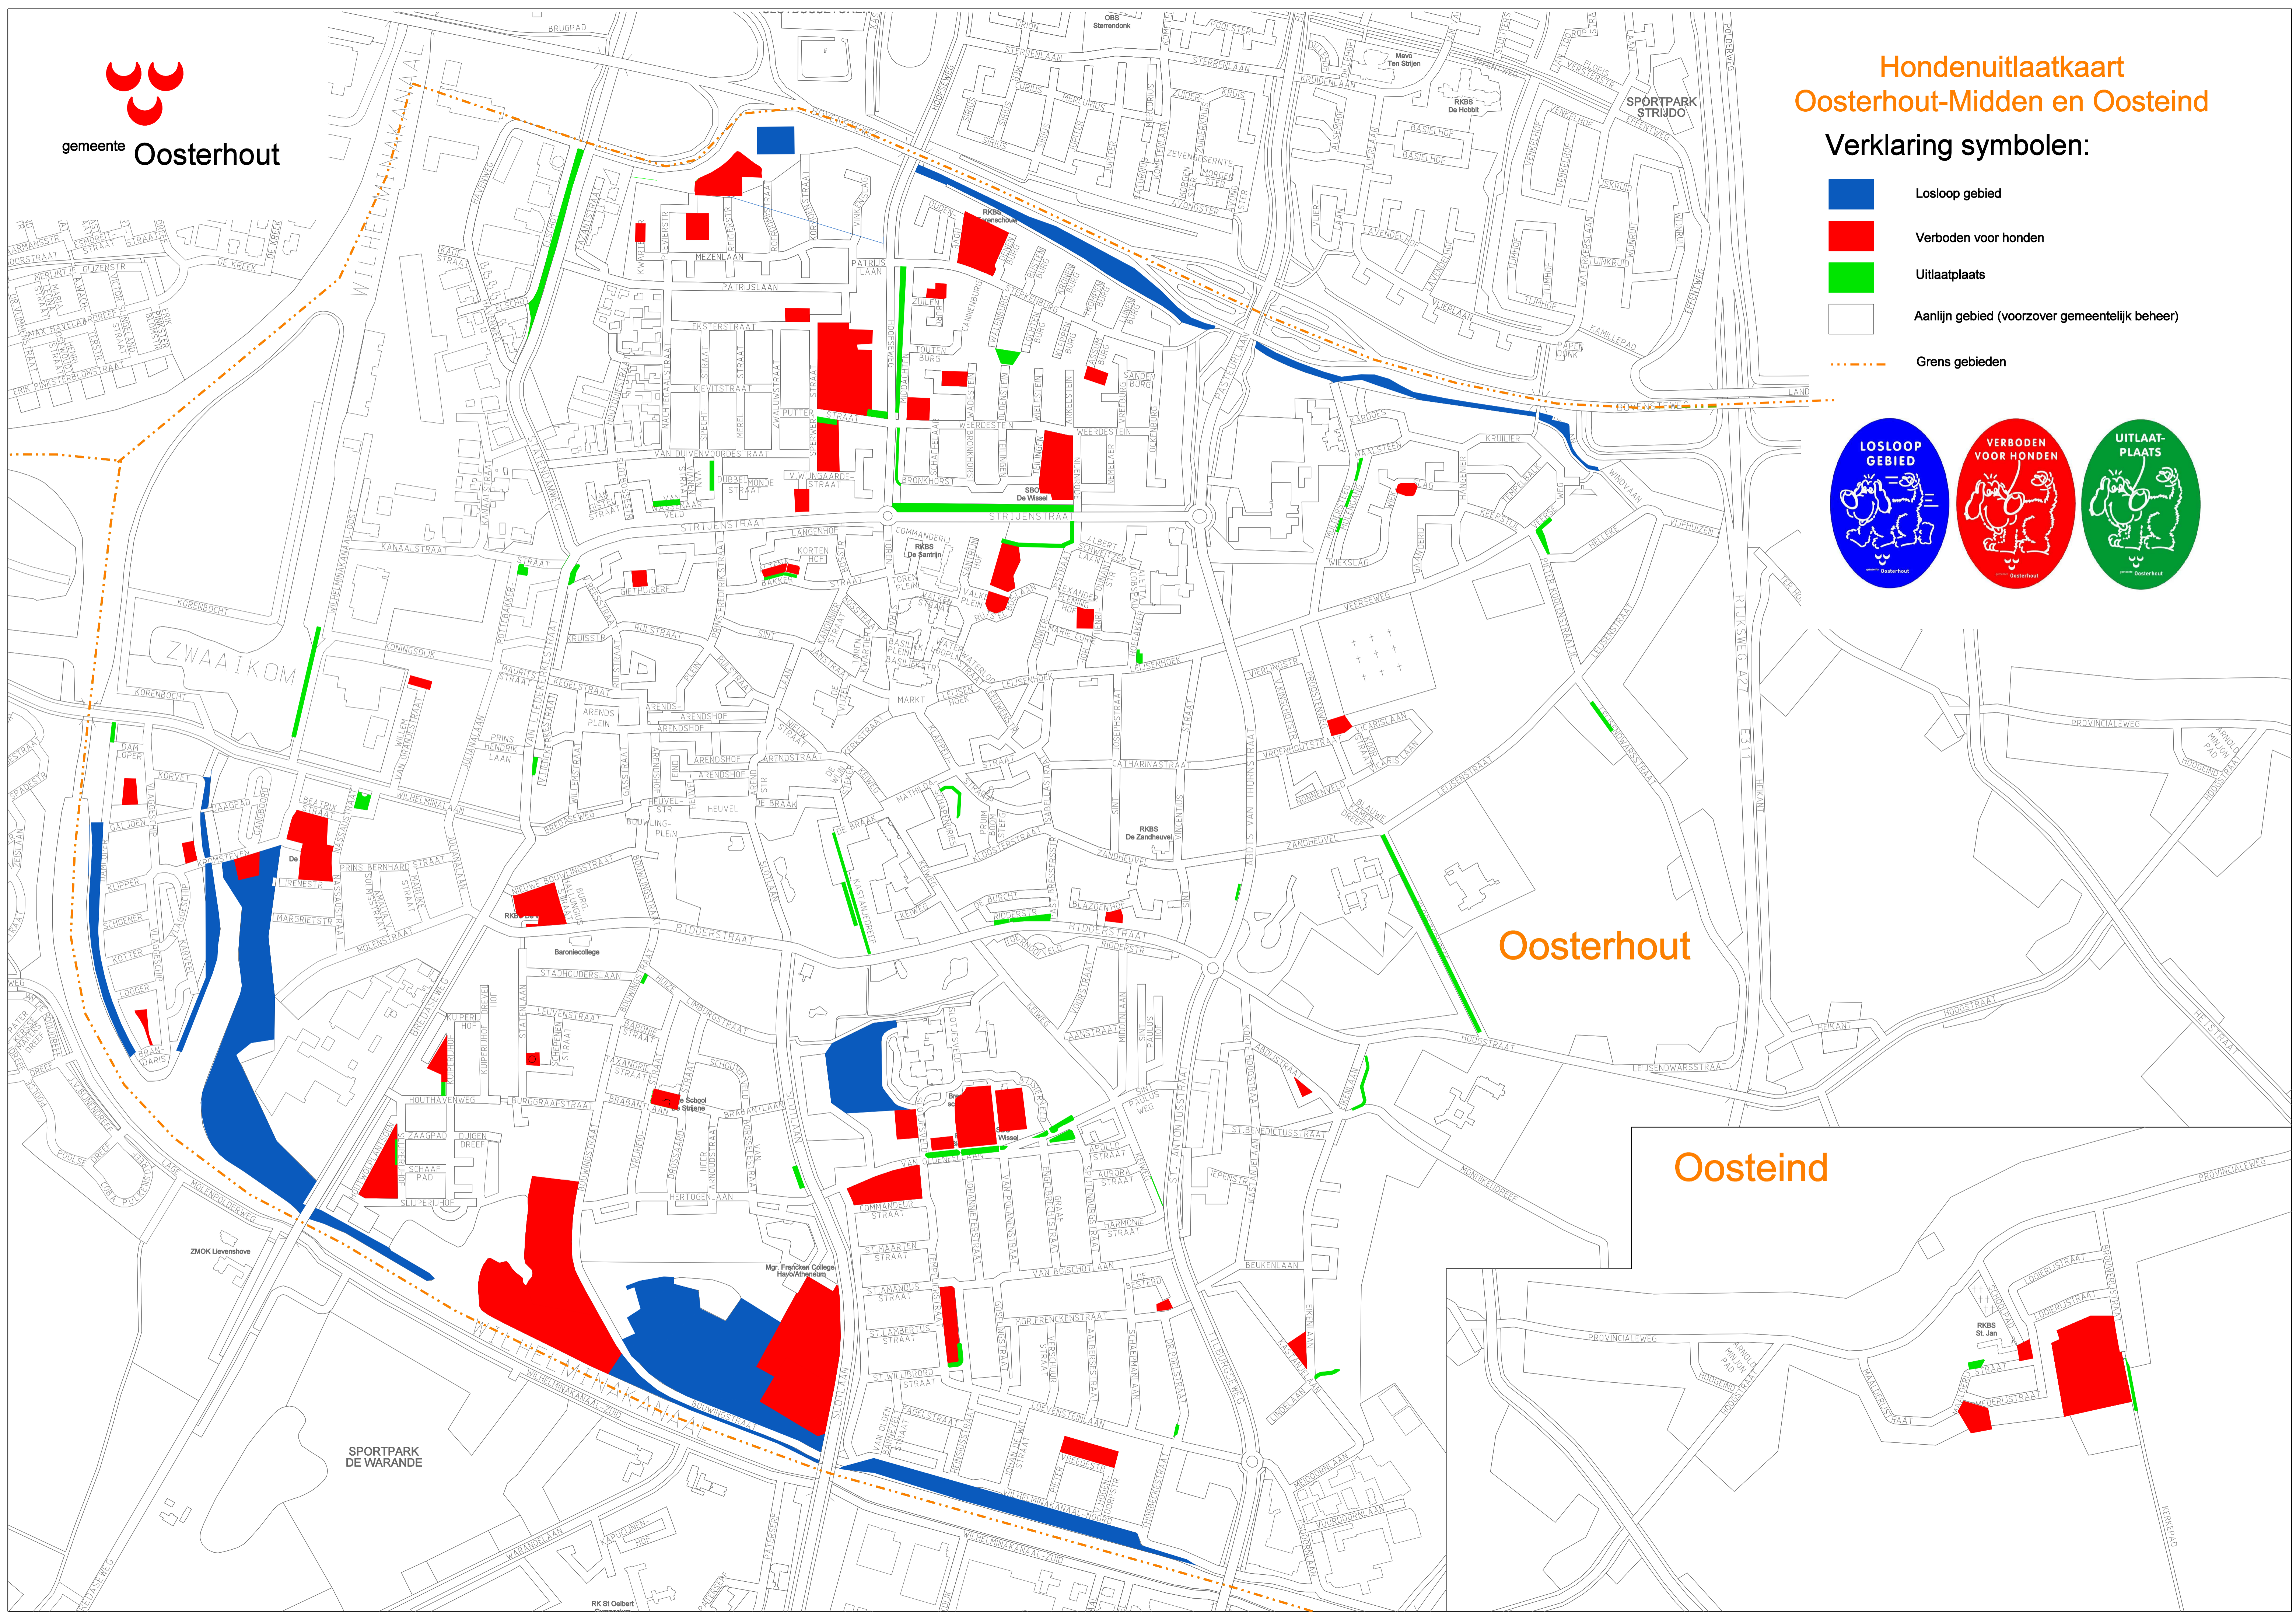

gemeente Oosterhout

Hondenuitlaatkaart Oosterhout-Midden en Oosteind

Verklaring symbolen:

-  Losloop gebied
-  Verboden voor honden
-  Uitlaatplaats
-  Aanlijn gebied (voorzover gemeentelijk beheer)
-  Grens gebieden

Oosterhout

Oosteind

SPORTPARK DE WARANDE

RKBS St. Jan