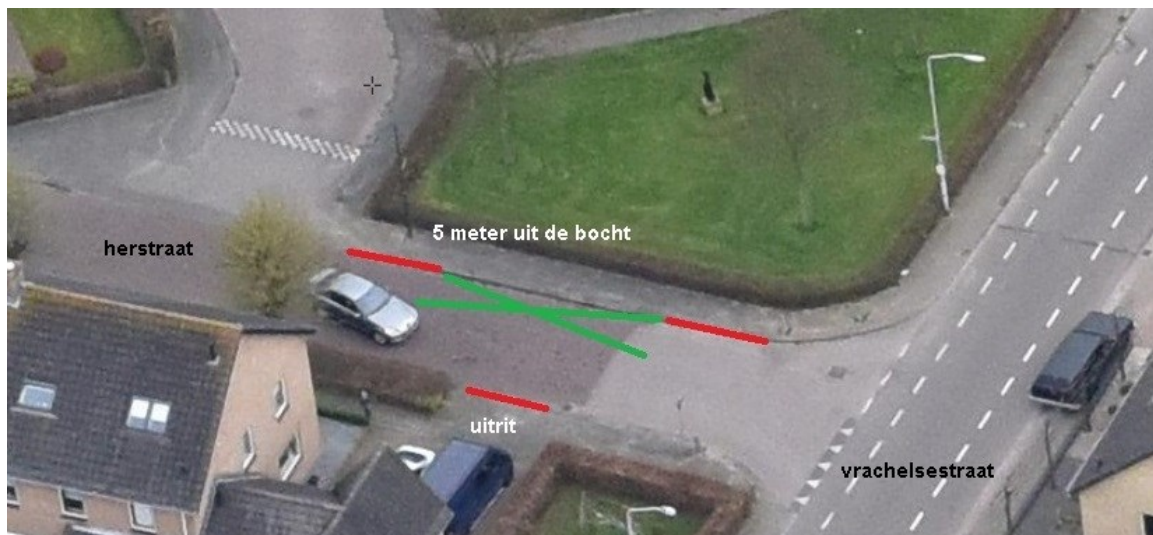


Aan alle bewoners van Herstraat 1 en 1a, Vrachelsestraat 78, 76, 76a en 74

Signaal uit de buurt over geparkeerde auto's

De gemeente heeft een verzoek ontvangen om bewoners aan te spreken op hun parkeergedrag in de Herstraat. Specifieker gaat het om parkeren van auto's tegenover het adres Herstraat 1 (zie tekening groene kruis). Het zorgt voor onveilige situaties.

Daarom willen we u nog eens wijzen op de regels rondom parkeren.

De bestuurder mag zijn voertuig niet parkeren:

- bij een kruispunt op een afstand van minder dan vijf meter daarvan;
- voor een inrit of een uitrit.

Dat maakt dat deze locatie zich niet leent voor het parkeren van auto's. U kunt elders parkeren in de Middenakker of Herstraat.

Bedankt voor uw medewerking.

Situatietekening Herstraat / Vrachelsestraat

Heeft u nog vragen naar aanleiding van deze brief? Belt u dan met de heer M. Paulissen van de gemeente Oosterhout via 14 0162.