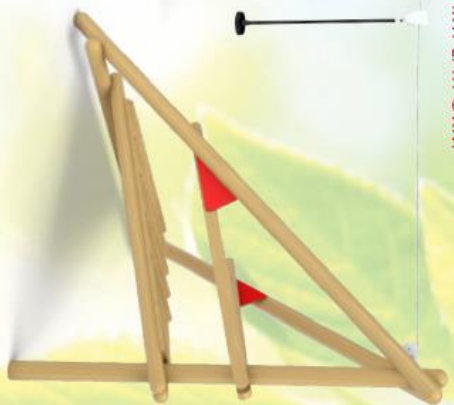

HOUTWOLPLANTSOEN

GEMEENTE OOSTERHOUT

1 5552635
KABELBAAN SIERRA 30m
 MET STARTPLATFORM

Startplatform

Touwadder

2 56635501300
BOOMHUIS
 MET RVS GIJBAAN

UITLUKpunt

RVS GIJBAAN PH145

RVS GIJSTANG PH145

VENSTERS

TOUW-LADDER

3 DOELTJES
 3X2m (2X)

GRASTEGELS onder hobbeloos

SCHAAL 1:300 @ A1