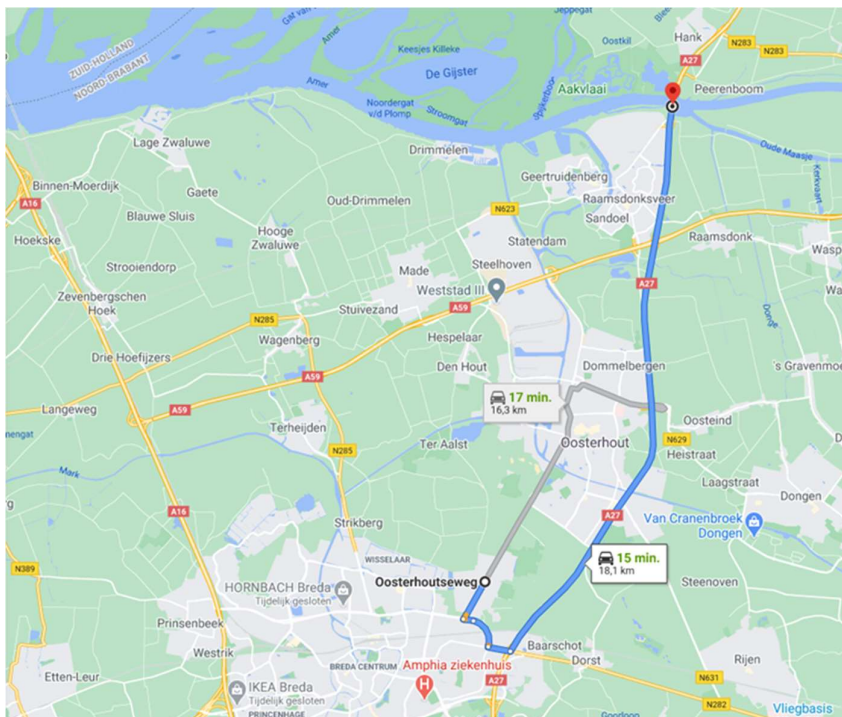

## Bijlage 8: Logische routes van/naar Teteringen

Met behulp van Google Maps zijn de meest logische (snelste) routes van / naar Teteringen bepaald. In de onderstaande figuren is de reistijd weergegeven op werkdagen buiten de spitsperiode.

Figuur B9.1: Logische route vanuit Teteringen in richting van Dordrecht en Rotterdam (A16)

Figuur B9.2: Logische route vanuit Teteringen in richting van 's-Hertogenbosch (A59)

Figur B9.3: Logische route vanuit Teteringen (noord) in richting van Utrecht (A27)

Figur B9.4: Logische route vanuit Teteringen (zuid) in richting van Utrecht (A27)

Figuur B9.5: Logische route vanuit Teteringen in richting van Made