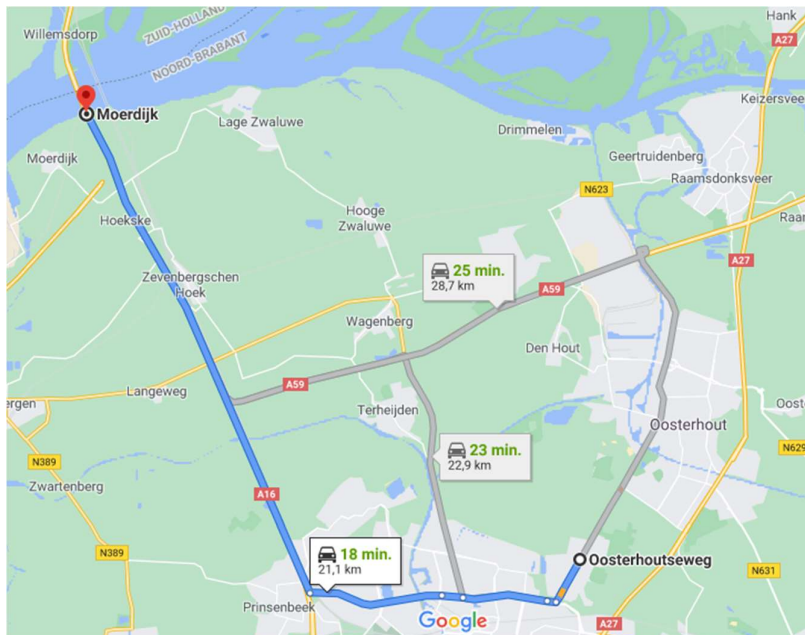

## Bijlage 8: Logische routes van/naar Teteringen

Met behulp van Google Maps zijn de meest logische (snelste) routes van / naar Teteringen bepaald. In de onderstaande figuren is de reistijd weergegeven op werkdagen buiten de spitsperiode.

Figuur B9.1: Logische route vanuit Teteringen in richting van Dordrecht en Rotterdam (A16)

Figuur B9.2: Logische route vanuit Teteringen in richting van 's-Hertogenbosch (A59)

Figur B9.3: Logische route vanuit Teteringen (noord) in richting van Utrecht (A27)

Figur B9.4: Logische route vanuit Teteringen (zuid) in richting van Utrecht (A27)

Figuur B9.5: Logische route vanuit Teteringen in richting van Made