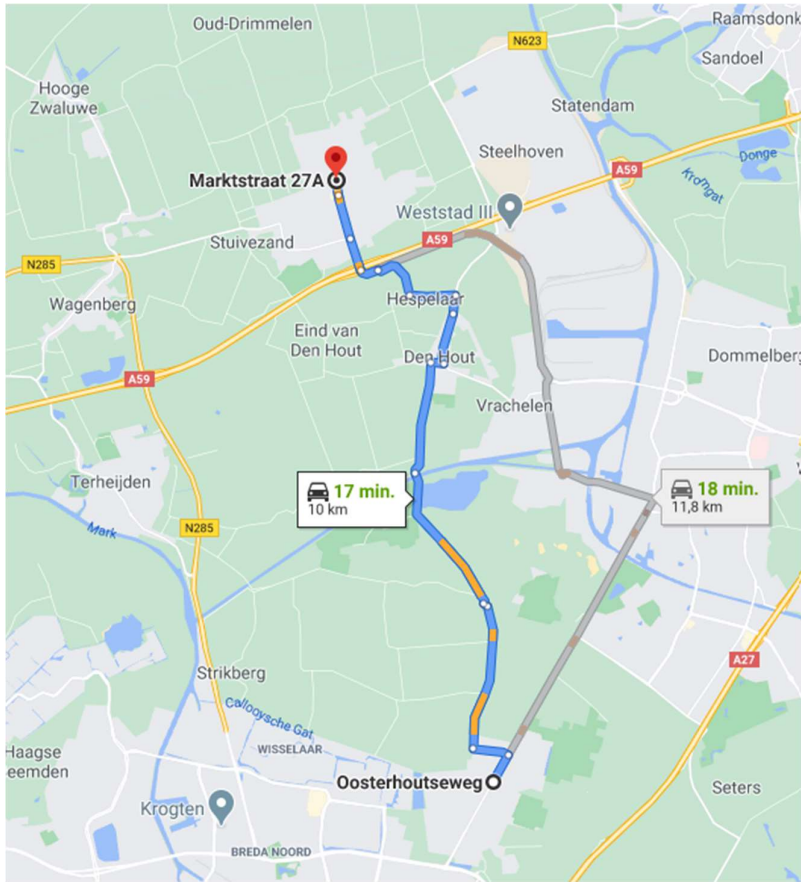

## Bijlage 8: Logische routes van/naar Teteringen

Met behulp van Google Maps zijn de meest logische (snelste) routes van / naar Teteringen bepaald. In de onderstaande figuren is de reistijd weergegeven op werkdagen buiten de spitsperiode.

Figuur B9.1: Logische route vanuit Teteringen in richting van Dordrecht en Rotterdam (A16)

Figuur B9.2: Logische route vanuit Teteringen in richting van 's-Hertogenbosch (A59)

Figur B9.3: Logische route vanuit Teteringen (noord) in richting van Utrecht (A27)

Figur B9.4: Logische route vanuit Teteringen (zuid) in richting van Utrecht (A27)

Figuur B9.5: Logische route vanuit Teteringen in richting van Made