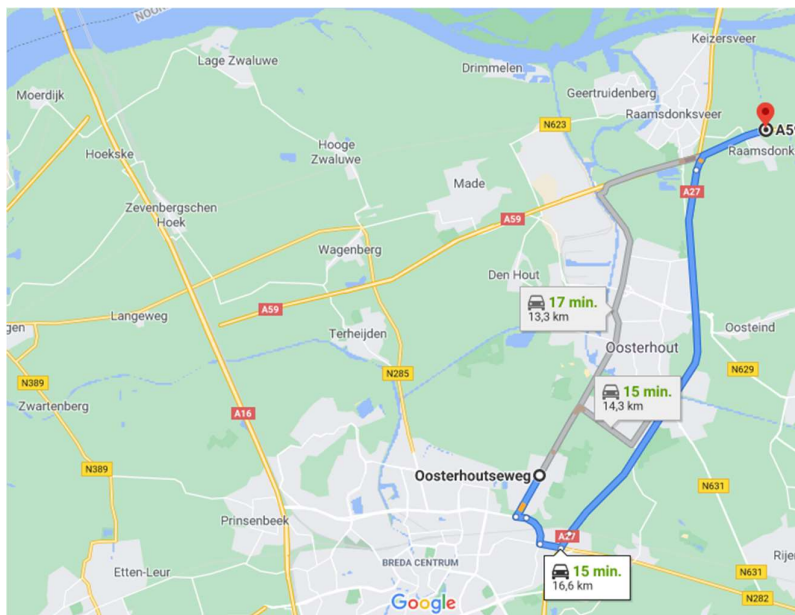

## Bijlage 8: Logische routes van/naar Teteringen

Met behulp van Google Maps zijn de meest logische (snelste) routes van / naar Teteringen bepaald. In de onderstaande figuren is de reistijd weergegeven op werkdagen buiten de spitsperiode.

Figuur B9.1: Logische route vanuit Teteringen in richting van Dordrecht en Rotterdam (A16)

Figuur B9.2: Logische route vanuit Teteringen in richting van 's-Hertogenbosch (A59)

Figur B9.3: Logische route vanuit Teteringen (noord) in richting van Utrecht (A27)

Figur B9.4: Logische route vanuit Teteringen (zuid) in richting van Utrecht (A27)

Figuur B9.5: Logische route vanuit Teteringen in richting van Made