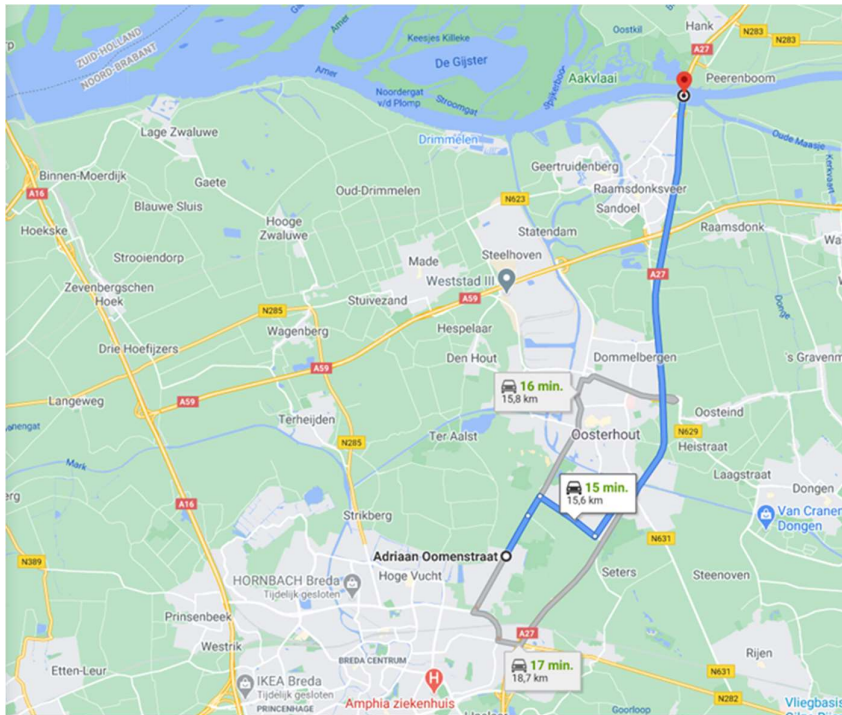

## Bijlage 8: Logische routes van/naar Teteringen

Met behulp van Google Maps zijn de meest logische (snelste) routes van / naar Teteringen bepaald. In de onderstaande figuren is de reistijd weergegeven op werkdagen buiten de spitsperiode.

Figuur B9.1: Logische route vanuit Teteringen in richting van Dordrecht en Rotterdam (A16)

Figuur B9.2: Logische route vanuit Teteringen in richting van 's-Hertogenbosch (A59)

Figur B9.3: Logische route vanuit Teteringen (noord) in richting van Utrecht (A27)

Figur B9.4: Logische route vanuit Teteringen (zuid) in richting van Utrecht (A27)

Figuur B9.5: Logische route vanuit Teteringen in richting van Made