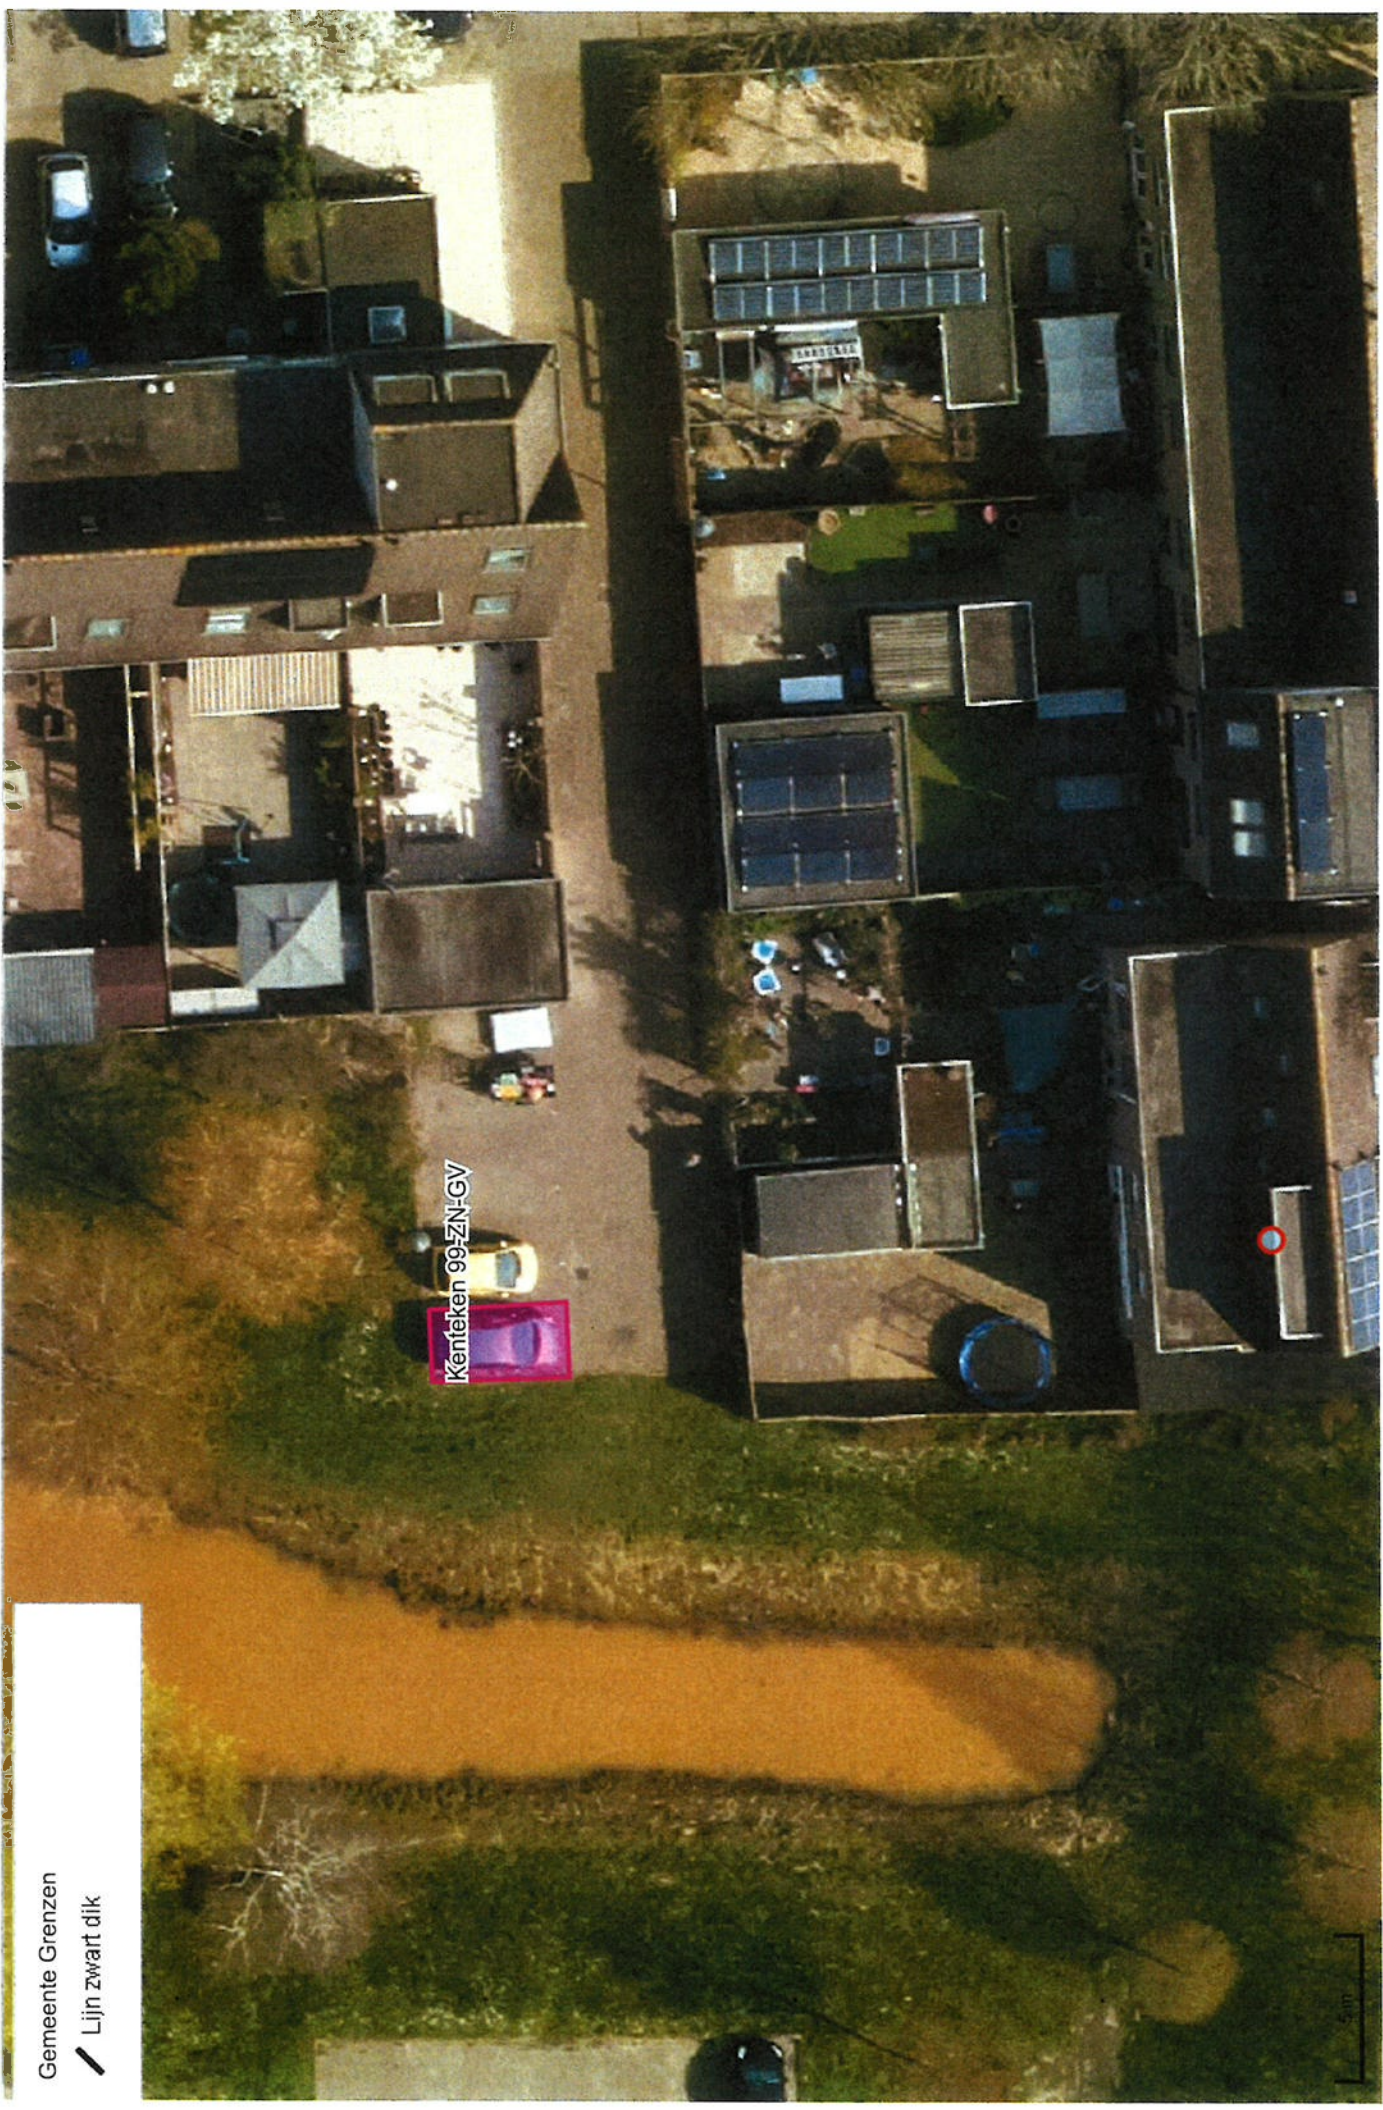

van 't Goor-Milder_Rembrandtlaan 61_bijlage kenteken 99-ZN-GV

Gemeente Grenzen

— Lijn zwart dik

5m